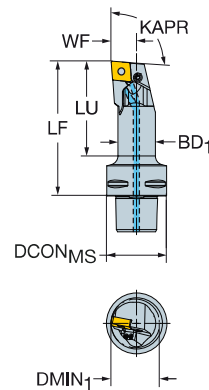

A

T-Max® P snijgereedschap voor draaien

Kantelpentype

Coromant Capto® - Precisie koelmiddeltoevoer

KAPR

95.0°

B

C

D

CZC_{MS}	DMIN₁	LU	CNSC	Bestelnummer	Afmetingen, mm				BAR	NM	KG	MIID	
					DCON_{MS}	BD	LF	WF					
09	C4	25.0	51.9	3	C4-PCLNR/L-13080-09HP	40.0	20.0	80.0	13.0	150	2.0	0.41	CNMG 09 03 08
	C5	25.0	50.6	3	C5-PCLNR/L-13080-09HP	50.0	20.0	80.0	13.0	150	2.0	0.61	CNMG 09 03 08
12	C3	32.0	71.8	3	C3-PCLNR/L-17090-12HP	32.0	25.0	90.0	17.0	150	5.0	0.37	CNMG 12 04 08
	C3	40.0	48.0	3	C3-PCLNR/L-22064-12HP	32.0	32.0	64.0	22.0	150	5.0	0.37	CNMG 12 04 08
	C3	40.0	80.0	3	C3-PCLNR-22096-12HP	32.0	32.0	96.0	22.0	150	5.0	0.55	CNMG 12 04 08
	C4	32.0	63.4	3	C4-PCLNR/L-17090-12HP	40.0	25.0	90.0	17.0	150	5.0	0.51	CNMG 12 04 08
	C4	40.0	86.6	3	C4-PCLNR/L-22110-12HP	40.0	32.0	110.0	22.0	150	5.0	0.77	CNMG 12 04 08
	C4	50.0	59.0	3	C4-PCLNR/L-27080-12HP	40.0	40.0	80.0	27.0	150	5.0	0.72	CNMG 12 04 08
	C4	50.0	99.0	3	C4-PCLNR/L-27120-12HP	40.0	40.0	120.0	27.0	150	5.0	1.08	CNMG 12 04 08
	C5	32.0	61.3	3	C5-PCLNR/L-17090-12HP	50.0	25.0	90.0	17.0	150	5.0	0.70	CNMG 12 04 08
	C5	40.0	82.2	3	C5-PCLNR/L-22110-12HP	50.0	32.0	110.0	22.0	150	5.0	0.98	CNMG 12 04 08
	C5	50.0	115.6	3	C5-PCLNR/L-27140-12HP	50.0	40.0	140.0	27.0	150	5.0	1.47	CNMG 12 04 08
E	C5	63.0	79.0	3	C5-PCLNR/L-35100-12HP	50.0	50.0	100.0	35.0	150	5.0	1.43	CNMG 12 04 08
	C6	32.0	67.5	3	C6-PCLNR/L-17100-12HP	63.0	25.0	100.0	17.0	150	5.0	1.13	CNMG 12 04 08
	C6	40.0	78.5	3	C6-PCLNR/L-22110-12HP	63.0	32.0	110.0	22.0	150	5.0	1.34	CNMG 12 04 08
	C6	50.0	109.5	3	C6-PCLNR/L-27140-16HP	63.0	40.0	140.0	27.0	150	5.0	1.79	CNMG 16 06 12
16	C5	63.0	129.0	3	C5-PCLNR/L-35150-16HP	50.0	50.0	150.0	35.0	150	5.0	2.11	CNMG 16 06 12
	C6	63.0	146.7	3	C6-PCLNR/L-35175-16HP	63.0	50.0	175.0	35.0	150	5.0	2.89	CNMG 16 06 12

R = Rechts, L = Links

F

Reserve onderdelen					
Bestelnummer	Kantelpen	Schroef	Onderlegplaat	Pen voor onderlegplaat	Spuitmond
Cx-PCLNR/L-13xxx-09HP	174.3-845-1	174.3-829			5691 026-13
Cx-PCLNR/L-17xxx-12HP	438.3-841-1	438.3-832M			5691 026-13
Cx-PCLNR/L-22xxx-12HP	174.3-848M	174.3-858	171.31-850M	174.3-861	5691 026-13
Cx-PCLNR/L-27/35xxx-12HP	174.3-841M	174.3-821	171.31-850M	174.3-861	5691 026-13
Cx-PCLNR/L-xxxx-16HP	438.3-840	438.3-831	171.31-852	174.3-864	5691 026-13

Ga voor de complete lijst van reserveonderdelen naar www.sandvik.coromant.com

G

H

A152

F2

E1

G1

H36

H10

H5